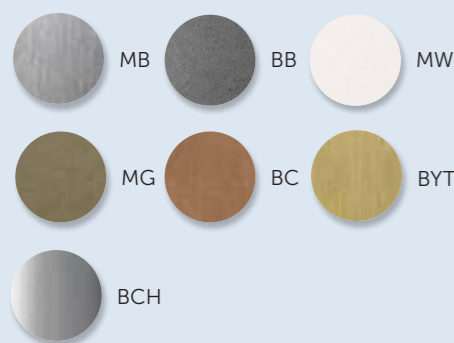

Artikelcode front MB	Form./cm
R-MB-C80D-FFF	80 x 200
R-MB-C90D-FFF	90 x 200
R-MB-C100D-FFF	100 x 200

Art. code zijwand MB	Form./cm
R-MB-2120-90-FFF	90 x 200
R-MB-2120-100-FFF	100 x 200
R-MB-2120-120-FFF	120 x 200

Artikelcode MB	Formaat/cm
R-MB-2120-90-FFF	90 x 200
R-MB-2120-100-FFF	100 x 200
R-MB-2120-120-FFF	120 x 200

Industriële vormgeving voor een robuust en modern uiterlijk.

- Voorzien van NANO coating
- Links/ rechts monteerbaar
- 8 mm veiligheidsglas