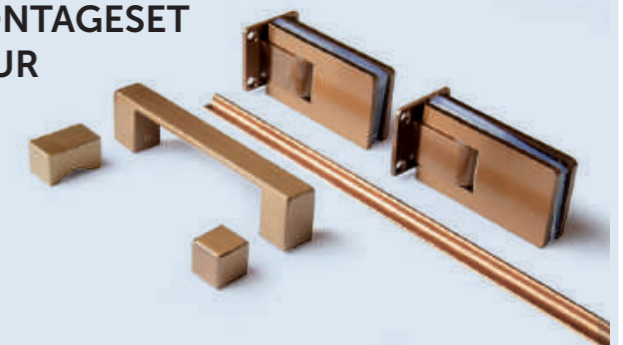

INLOOPWAND

Artikelcode	Formaat/cm
R-LX-P60	60 x 200
R-LX-P70	70 x 200
R-LX-P80	80 x 200
R-LX-P90	90 x 200
R-LX-P100	100 x 200
R-LX-P110	110 x 200
R-LX-P120	120 x 200
R-LX-P140	140 x 200

MONTAGESET ZIJWAND

MONTAGESET DEUR

Montagesets verkrijgbaar in 9 kleuren

Artikelcode set zijwand	Kleur
R-MS-LX-P-YT	Yellow Titanium
R-MS-LX-P-MW	Matt White
R-MS-LX-P-MB	Matt Brushed
R-MS-LX-P-BYT	Brushed Yellow Titanium
R-MS-LX-P-BE	Black Edition
R-MS-LX-P-BCH	Black Chrome
R-MS-LX-P-BC	Brushed Copper
R-MS-LX-P-BB	Black Brushed